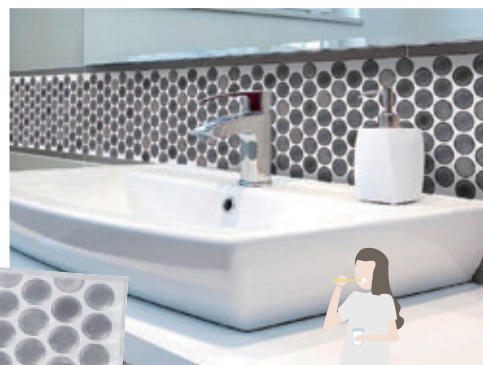

梱包状態：3色アソート ×24

デコレーション
タイルステッカー 丸

カラー：カラフルホワイト4
ネイビーブラック4
グレートーン4

サイズ：230×130
材質：PVC
入数：12×24