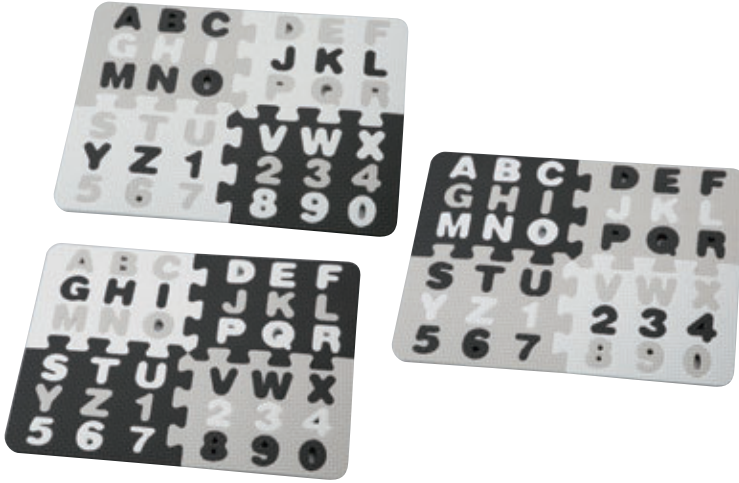

4 947678 406443

Hobby

小さなお子様も
お風呂が大好きになる！

梱包状態：3種類アソート  ×10

お風呂でパズル
えいご・すうじ

カラー：3種類アソート

サイズ：350×260×10
材質：EVA樹脂
入数：12×10

4 947678 407006